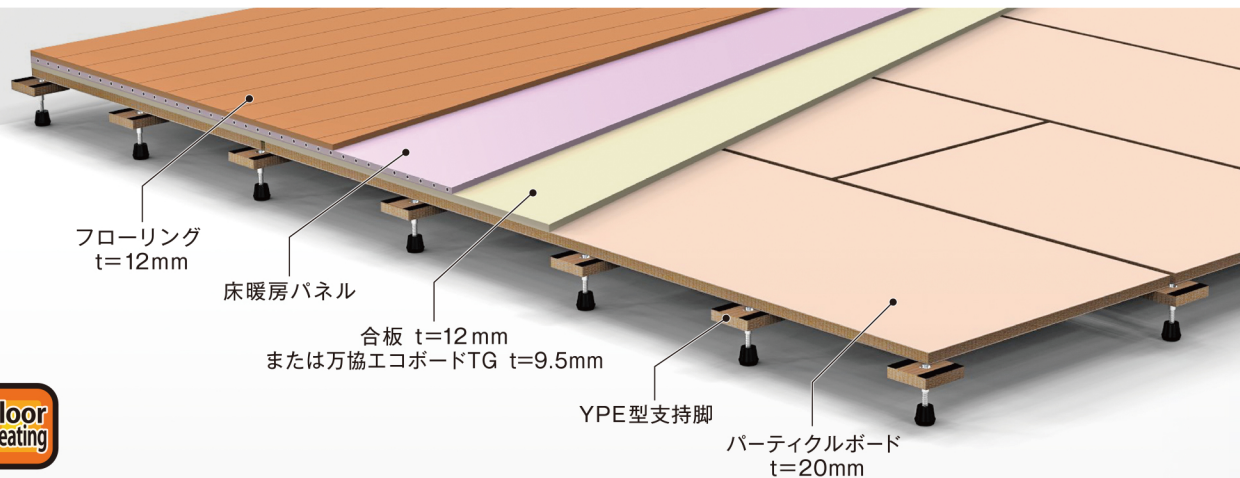

床暖房仕様

[全タイプ/床暖房対応可能] 様々な床暖房の下地に利用できるタイプ

温水式パネルタイプ、電気式パネルタイプなど
様々な床暖房との組合せに対応できます。

※ 床暖房下の合板材仕様については、床暖房メーカーにお問い合わせください。